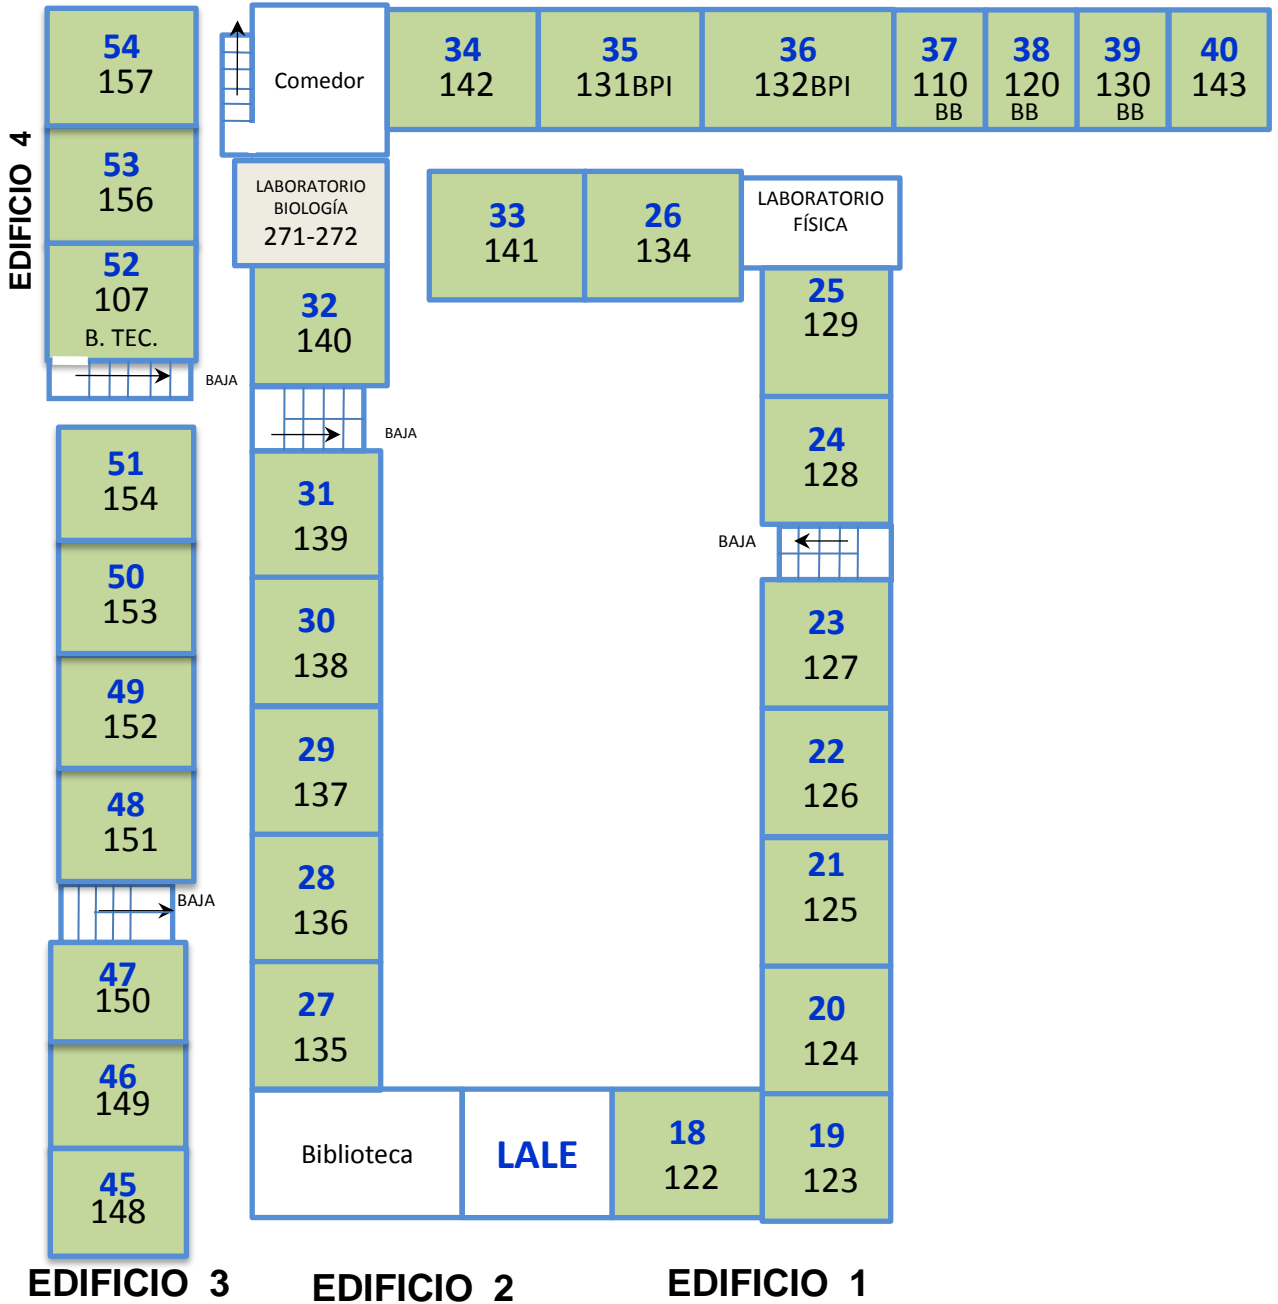

AGOSTO – DICIEMBRE'2018

TURNO VESPERTINO

PLANTA ALTA

Simbología

Aula → 18
 Grupo → 213

ULTIMA ACTUALIZACION
 14 DE ENERO 2017