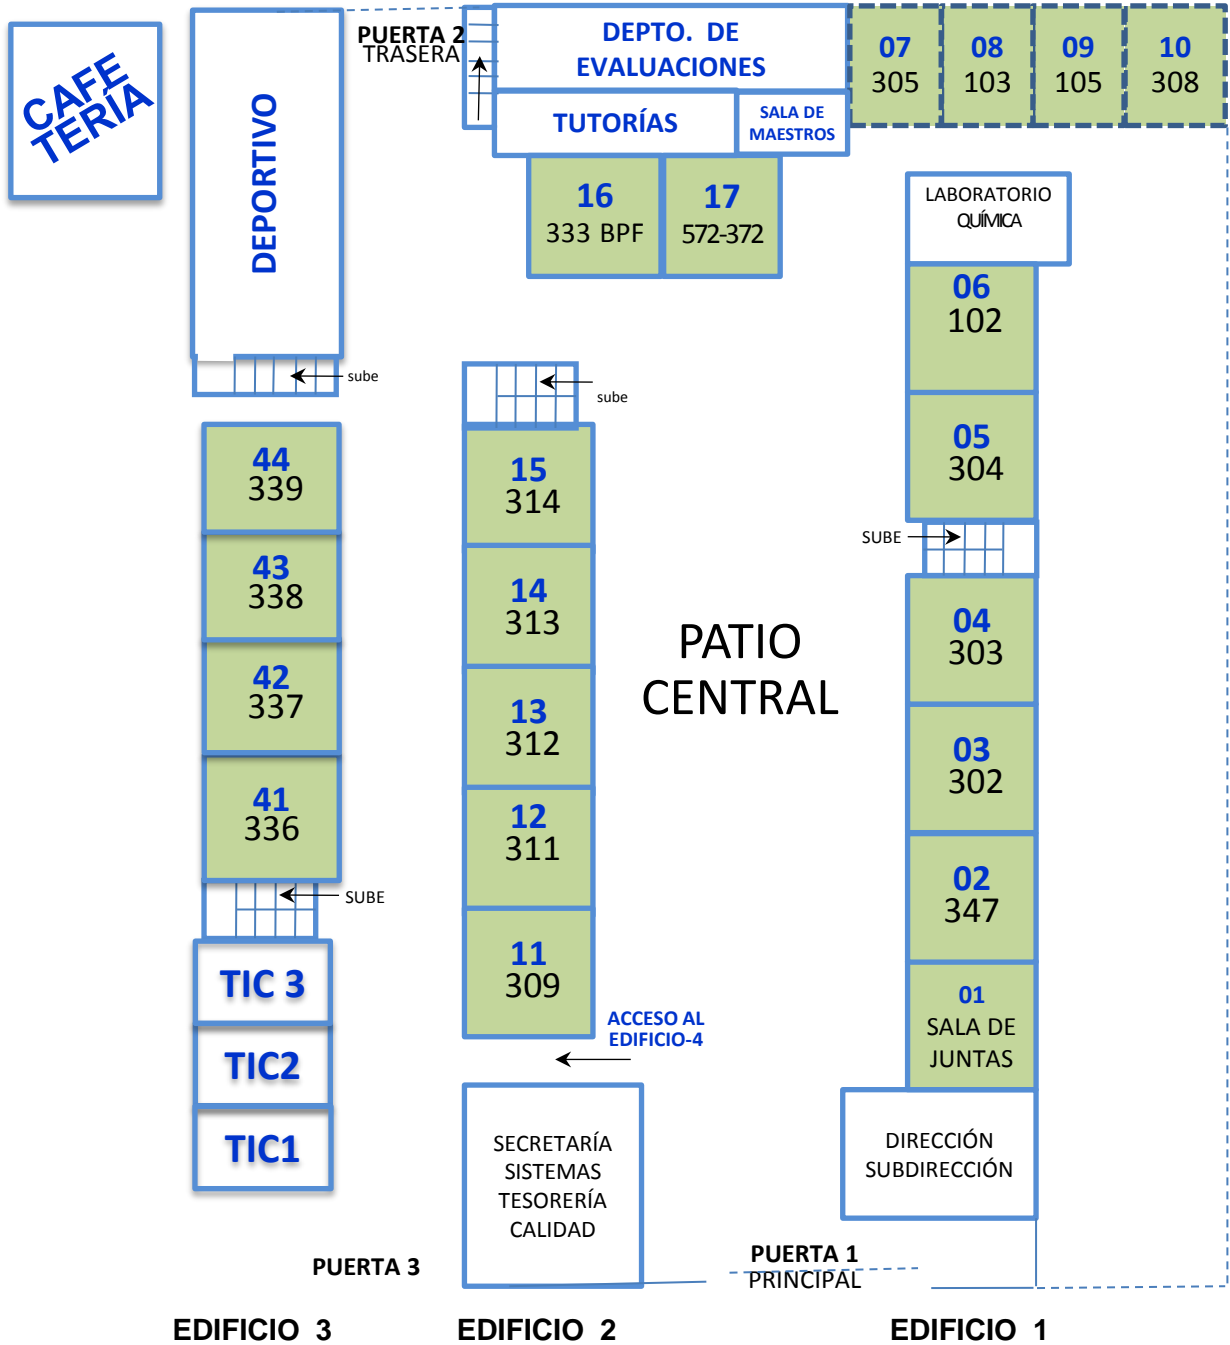

AGOSTO – DICIEMBRE'2018

TURNO MATUTINO

PLANTA BAJA

Simbología

Aula → 02  
Grupo → 347

Calle Cd. Limón

Calle Cd. del Maíz