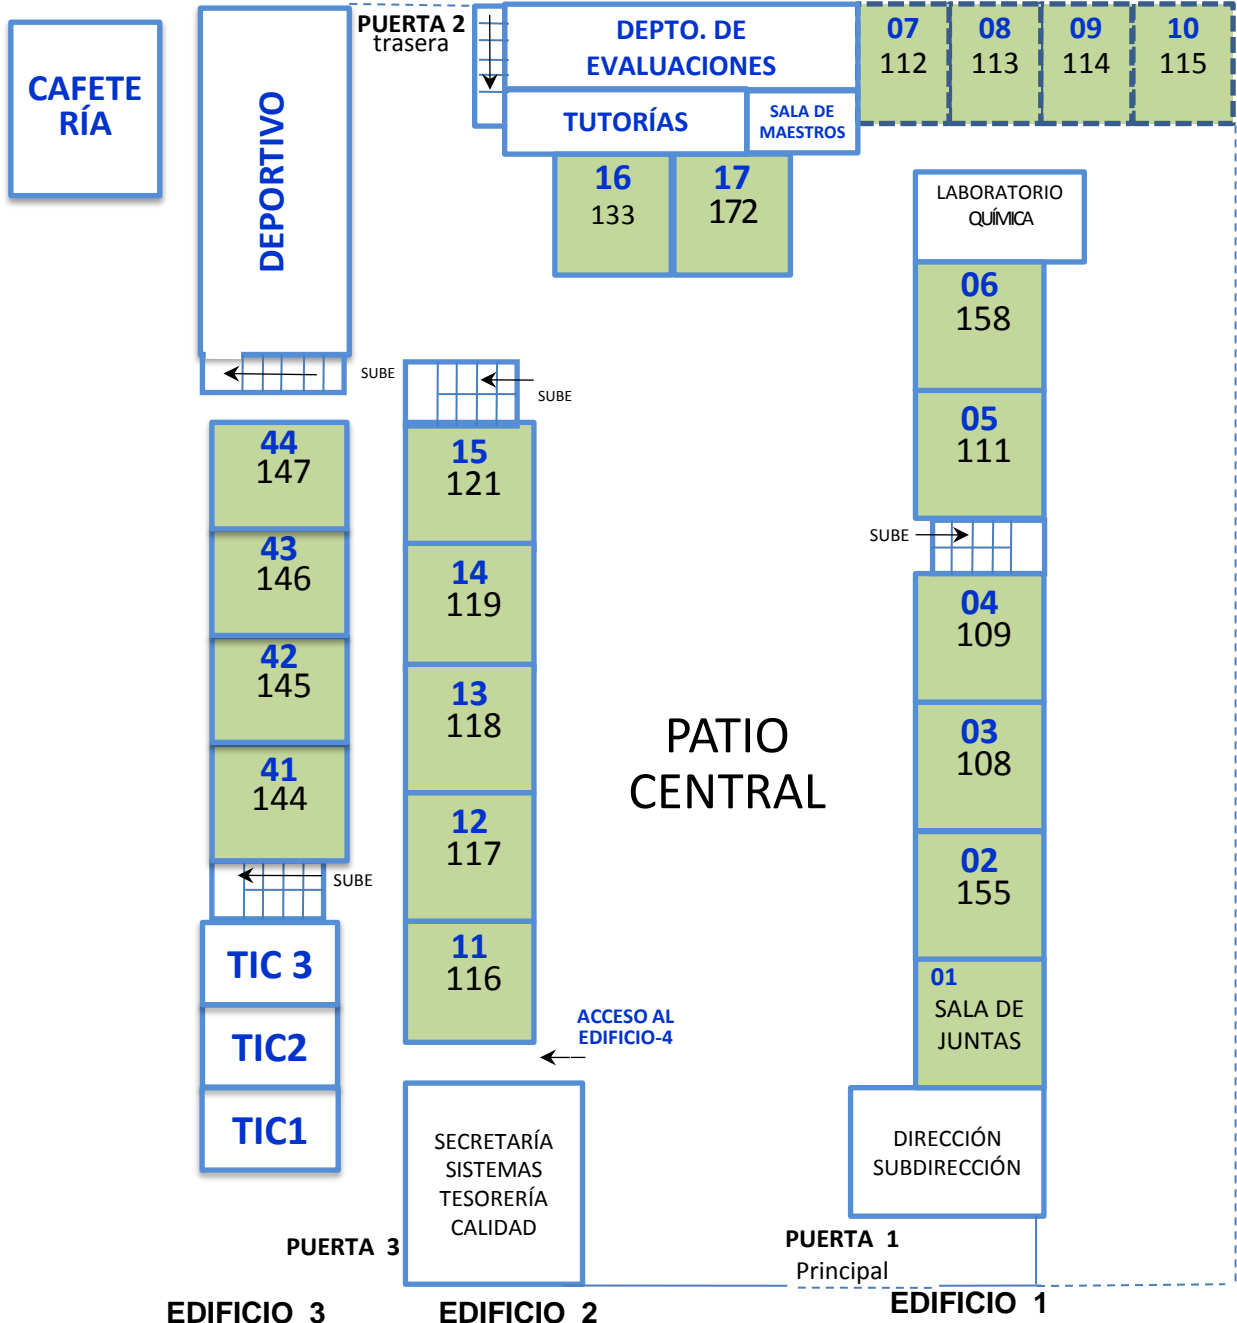

AGOSTO – DICIEMBRE '2018

TURNO VESPERTINO

PLANTA BAJA

CURSO PROPEDÉUTICO / INDUCCIÓN

Simbología

Aula → 02
Grupo → 208
Cupo → 60

Calle Cd. Limón

Calle Cd. del Maíz

VERSIÓN CUPO