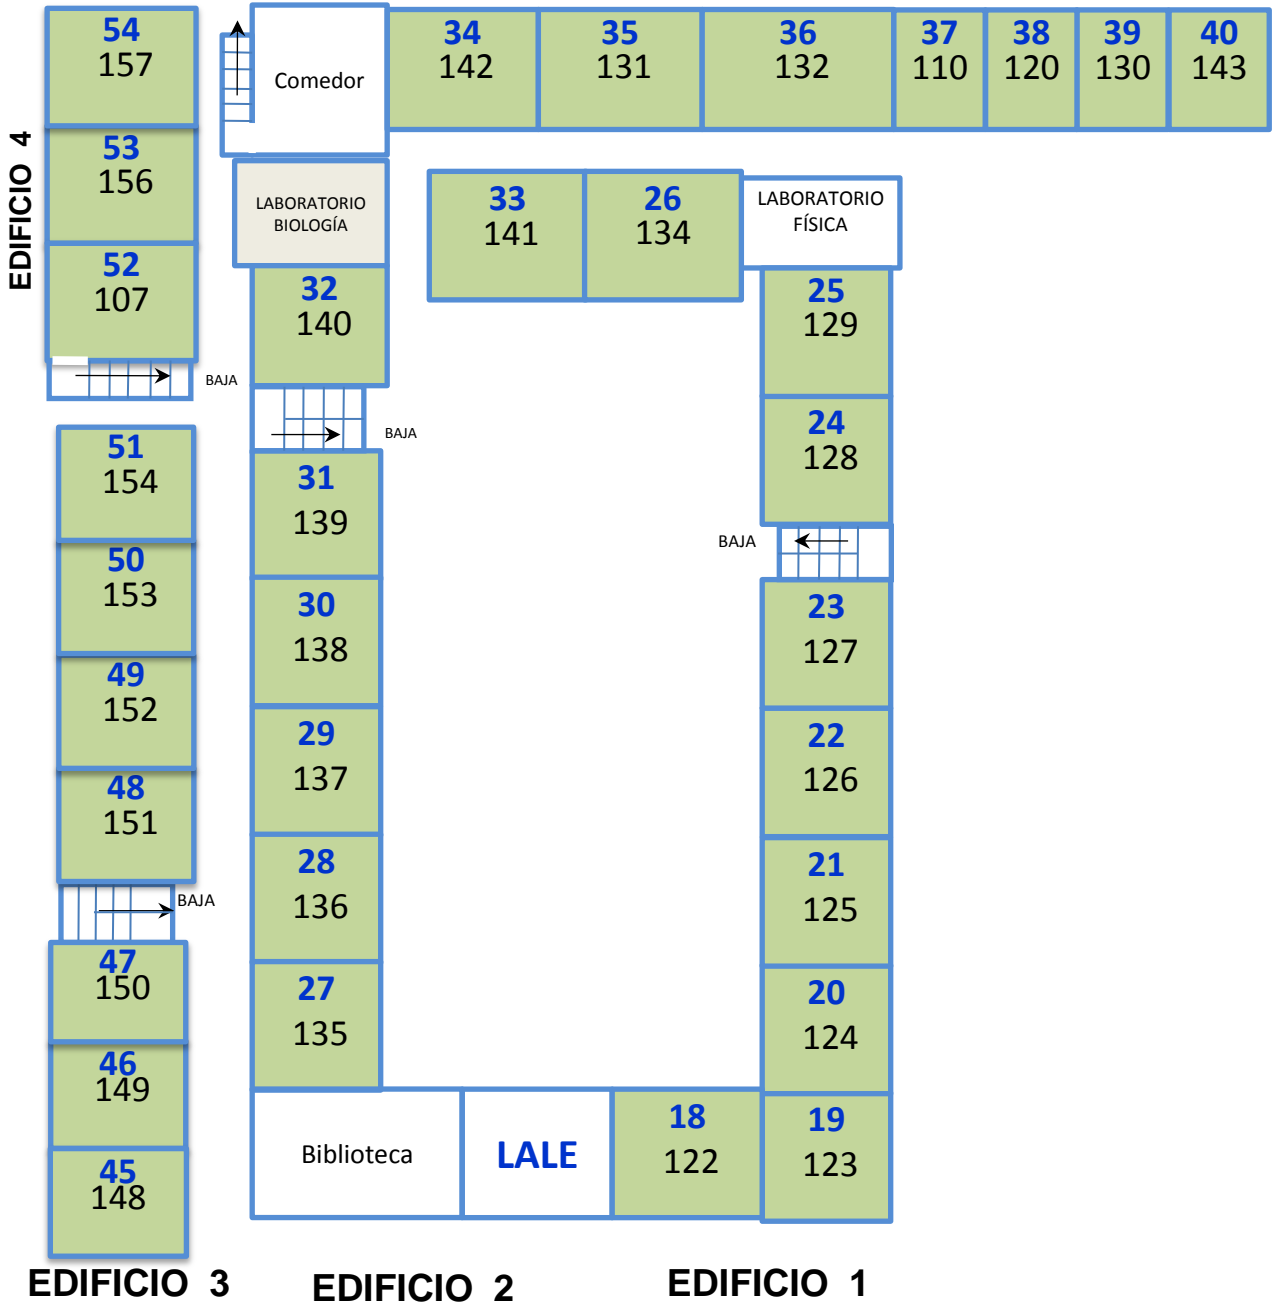

AGOSTO – DICIEMBRE '2018

TURNO VESPERTINO

PLANTA ALTA

CURSO PROPEDÉUTICO / INDUCCIÓN

Simbología

Aula → **18**
Grupo → **213**
Cupo → **44**

ULTIMA ACTUALIZACIÓN
18 DE JULIO 2018

VERSIÓN
CUPO