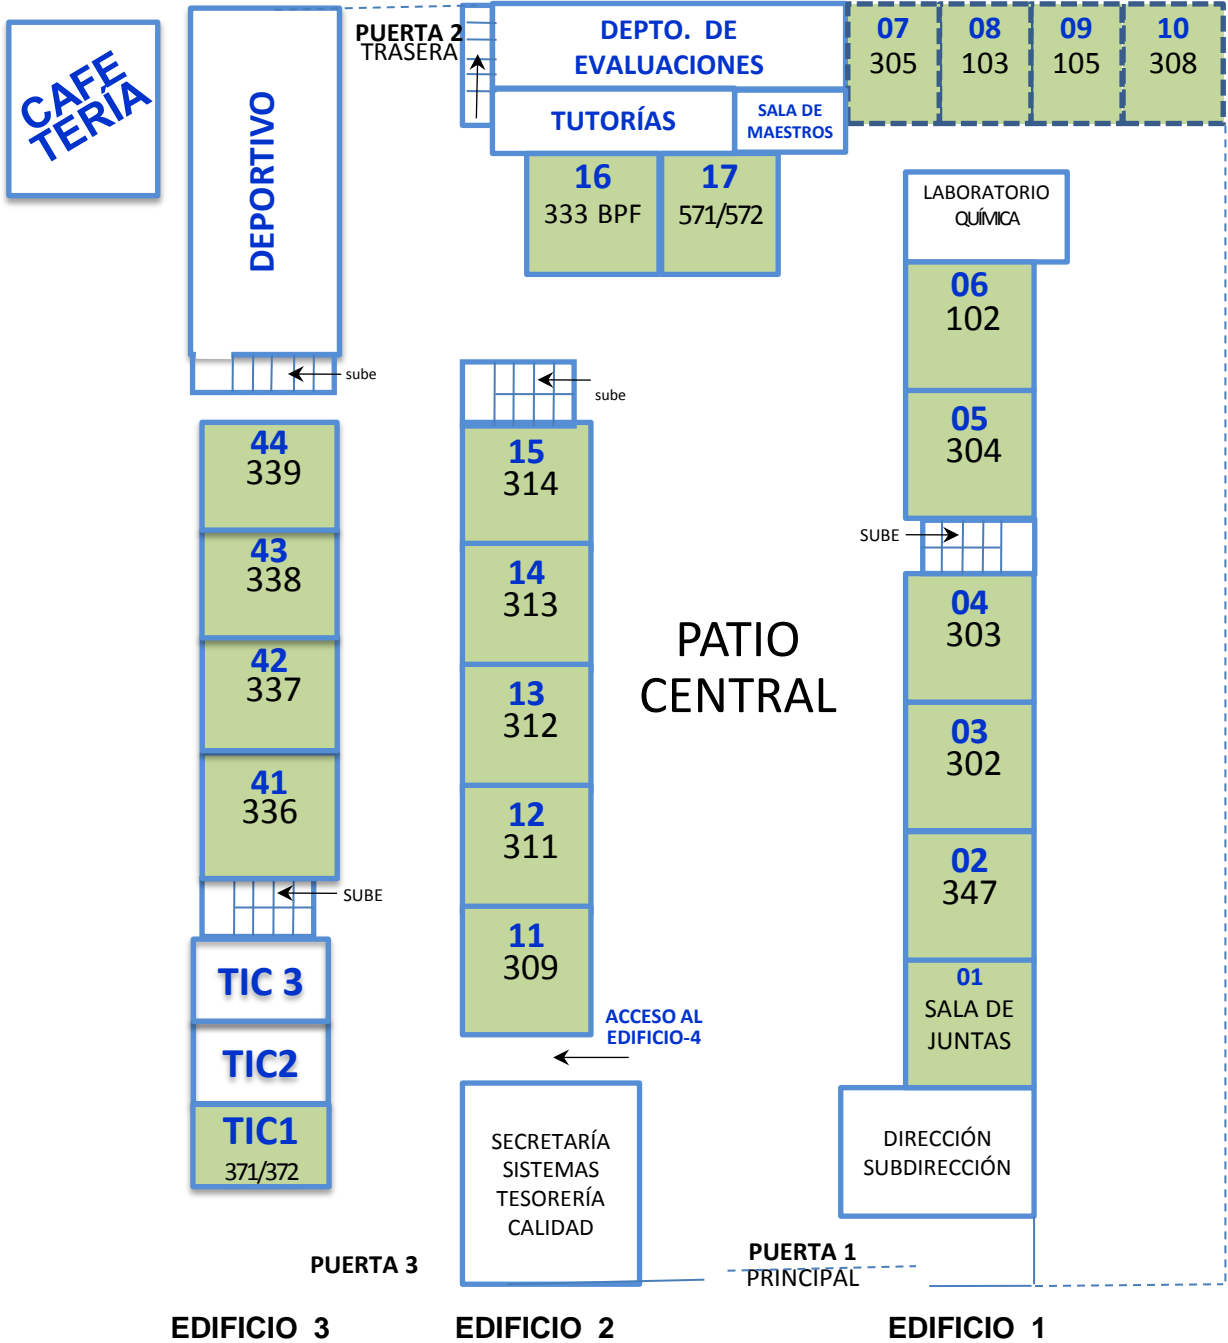

AGOSTO – DICIEMBRE '2018

TURNO MATUTINO

PLANTA BAJA

CURSO PROPEDÉUTICO / INDUCCIÓN

Simbología

Aula	→	02
Grupo	→	347
Cupo	→	60

Calle Cd. Limón

Calle Cd. del Maíz

ULTIMA ACTUALIZACIÓN 18 DE JULIO 2018

VERSIÓN CUPO