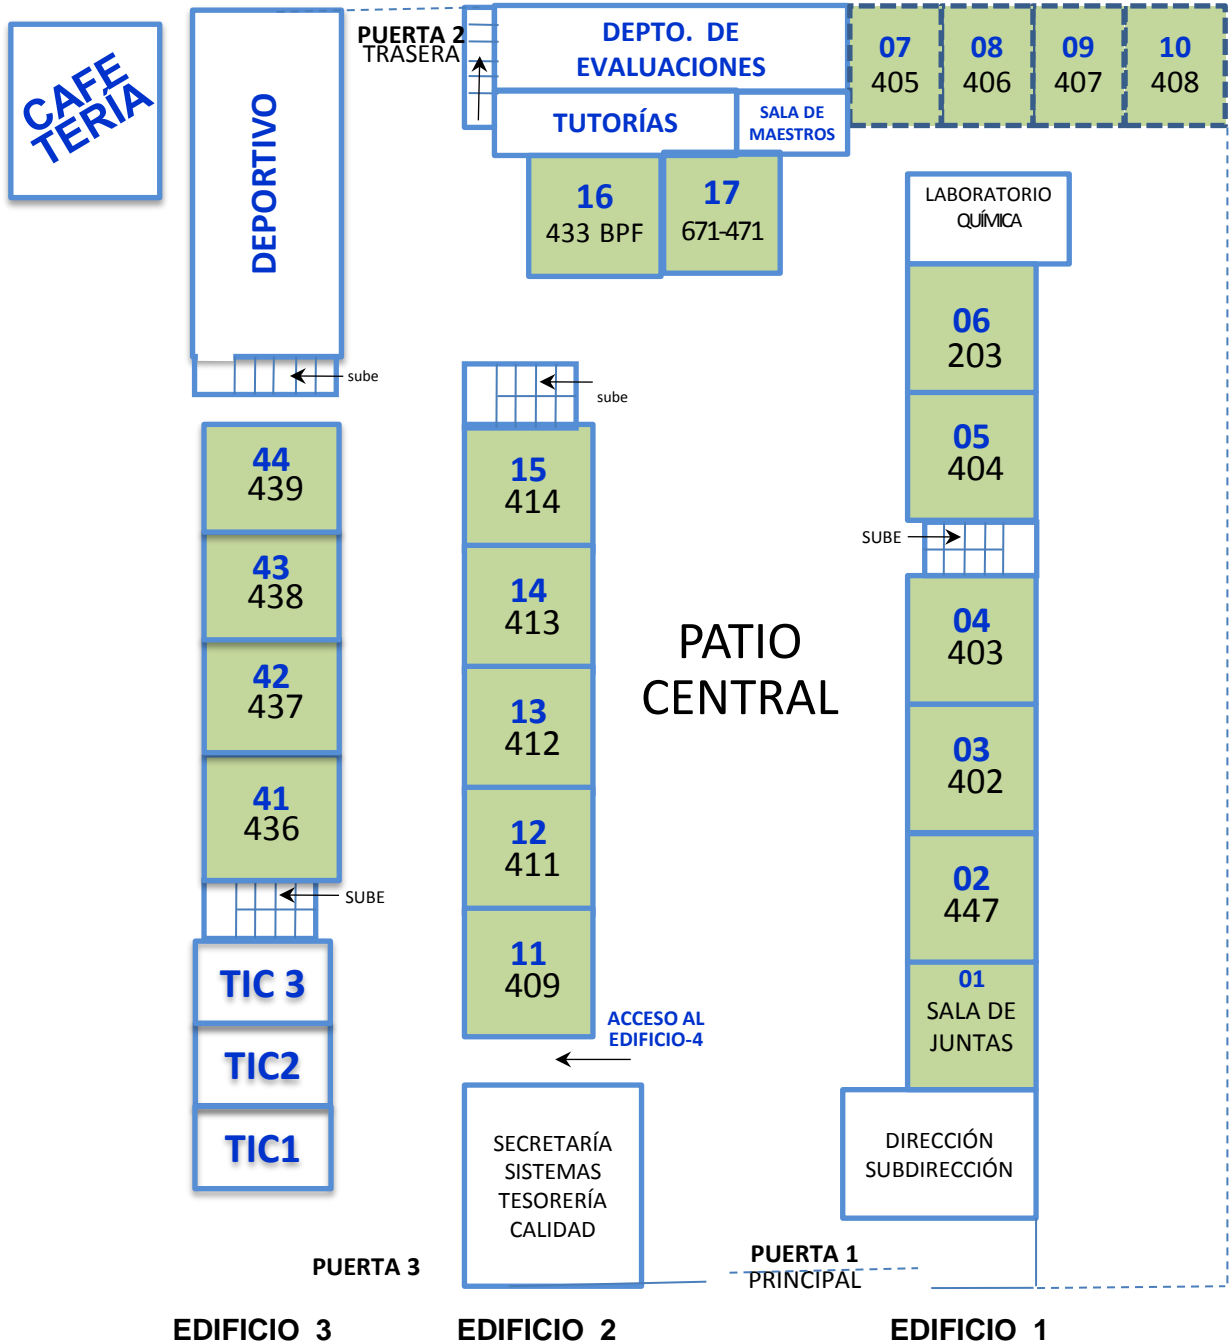

ENERO– JUNIO'2018

TURNO MATUTINO

PLANTA BAJA

Simbología

Aula → 02
Grupo → 347

Calle Cd. Limón

Calle Cd. del Maíz