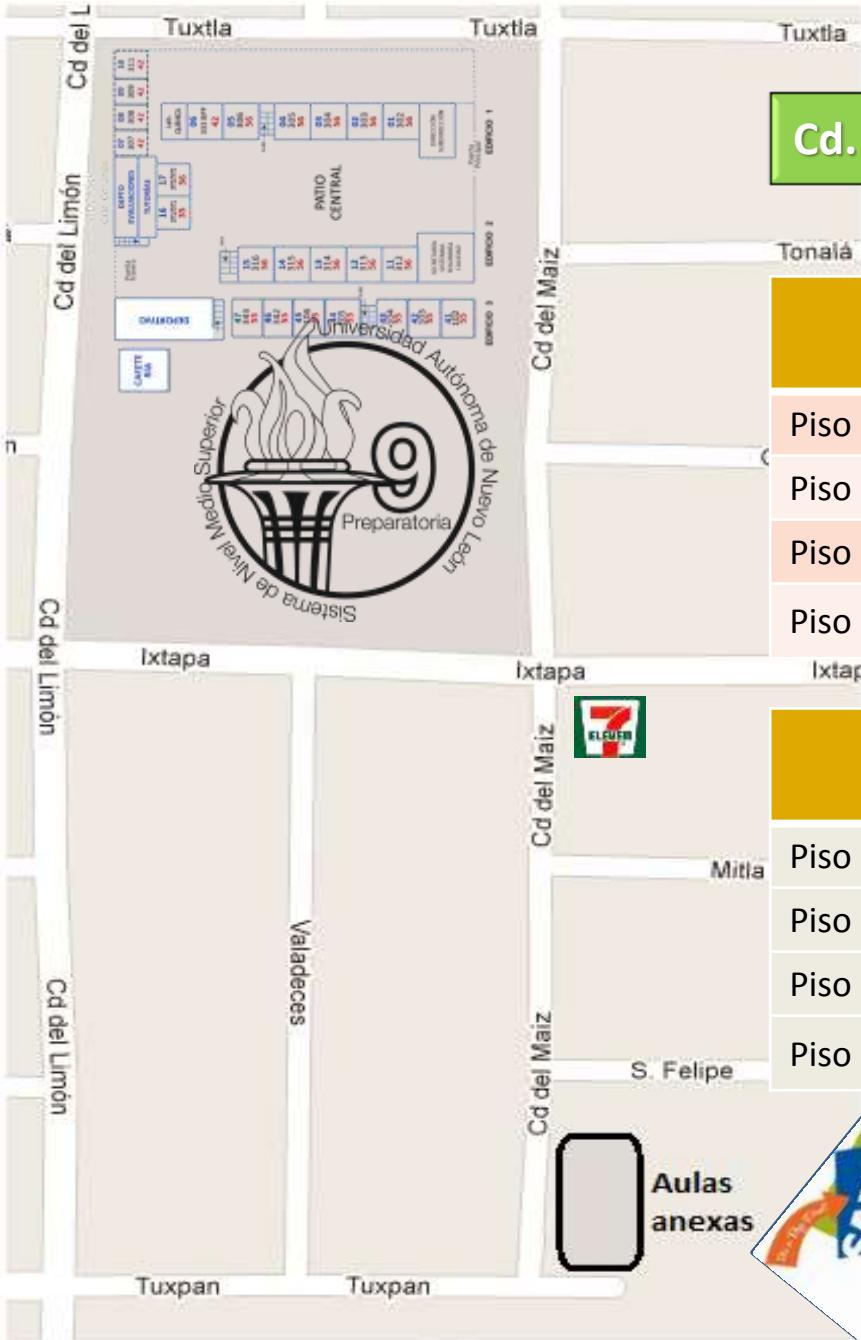

AGOSTO – DICIEMBRE'2018

Cd. Del Maíz 530

TURNO MATUTINO

Piso 1 – Aula 55	571-371
Piso 2 – Aula 56	306
Piso 2 – Aula 57	104
Piso 3 – Aula 58	307

TURNO VESPERTINO

Piso 1 – Aula 55	171
Piso 2 – Aula 56	159
Piso 2 – Aula 57	160
Piso 3 – Aula 58	161