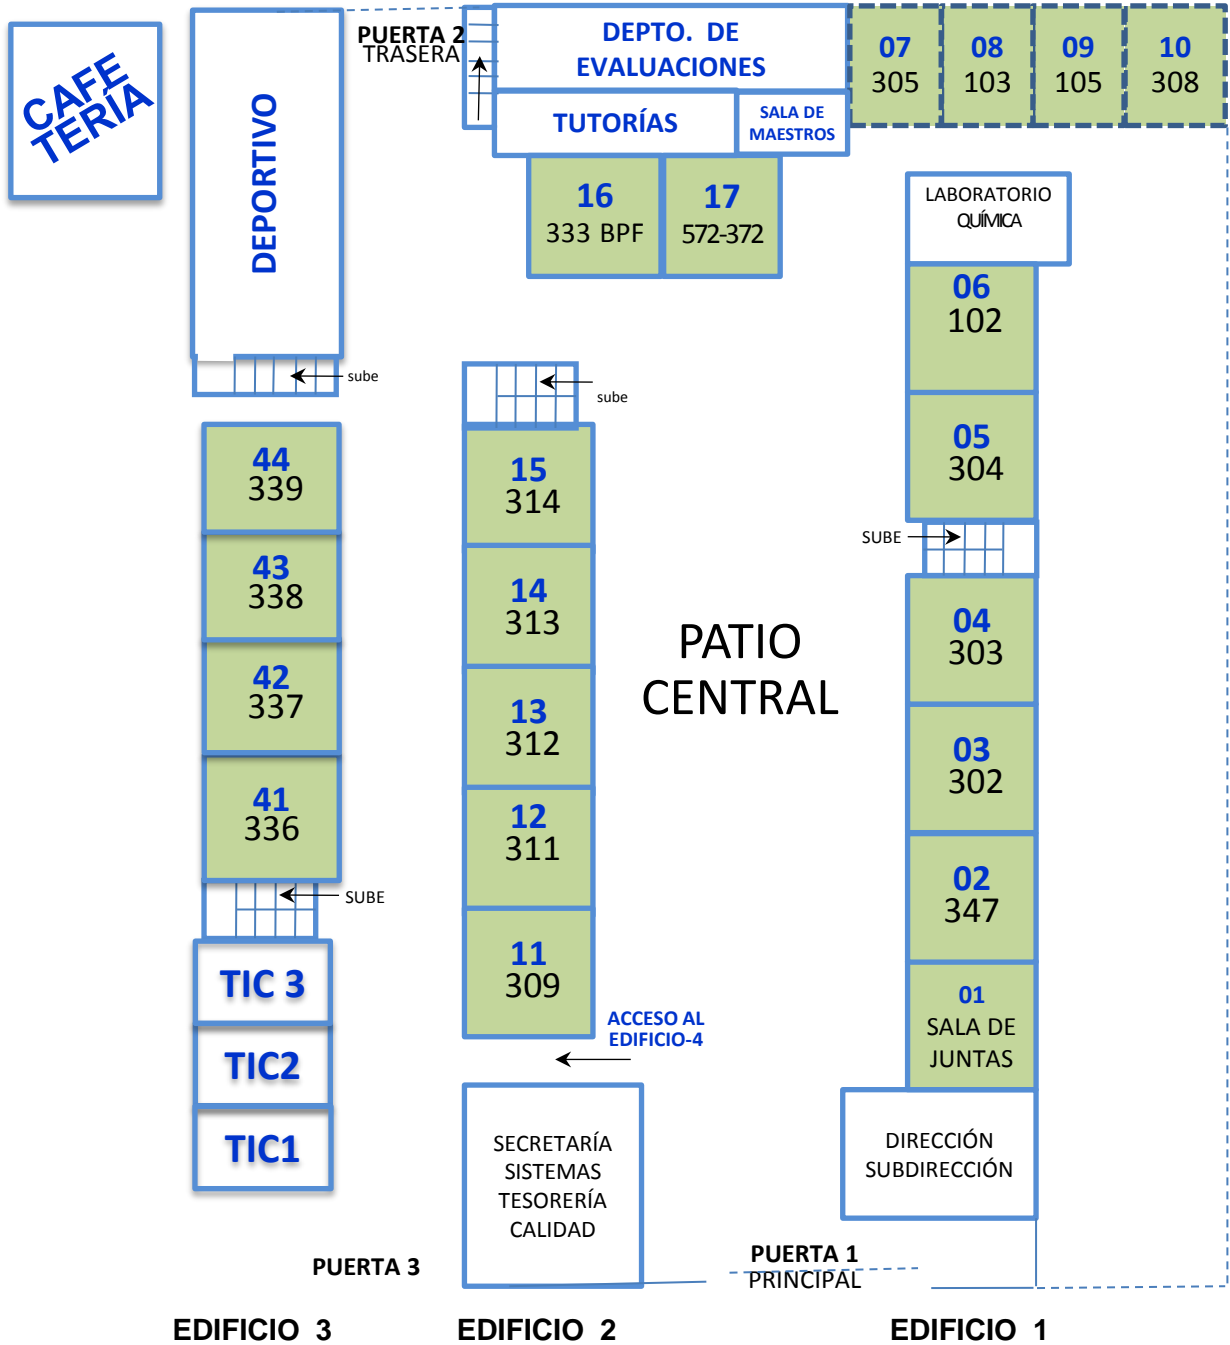

AGOSTO – DICIEMBRE'2018

TURNO MATUTINO

PLANTA BAJA

Simbología

Aula → 02
Grupo → 347

Calle Cd. Limón

Calle Cd. del Maíz