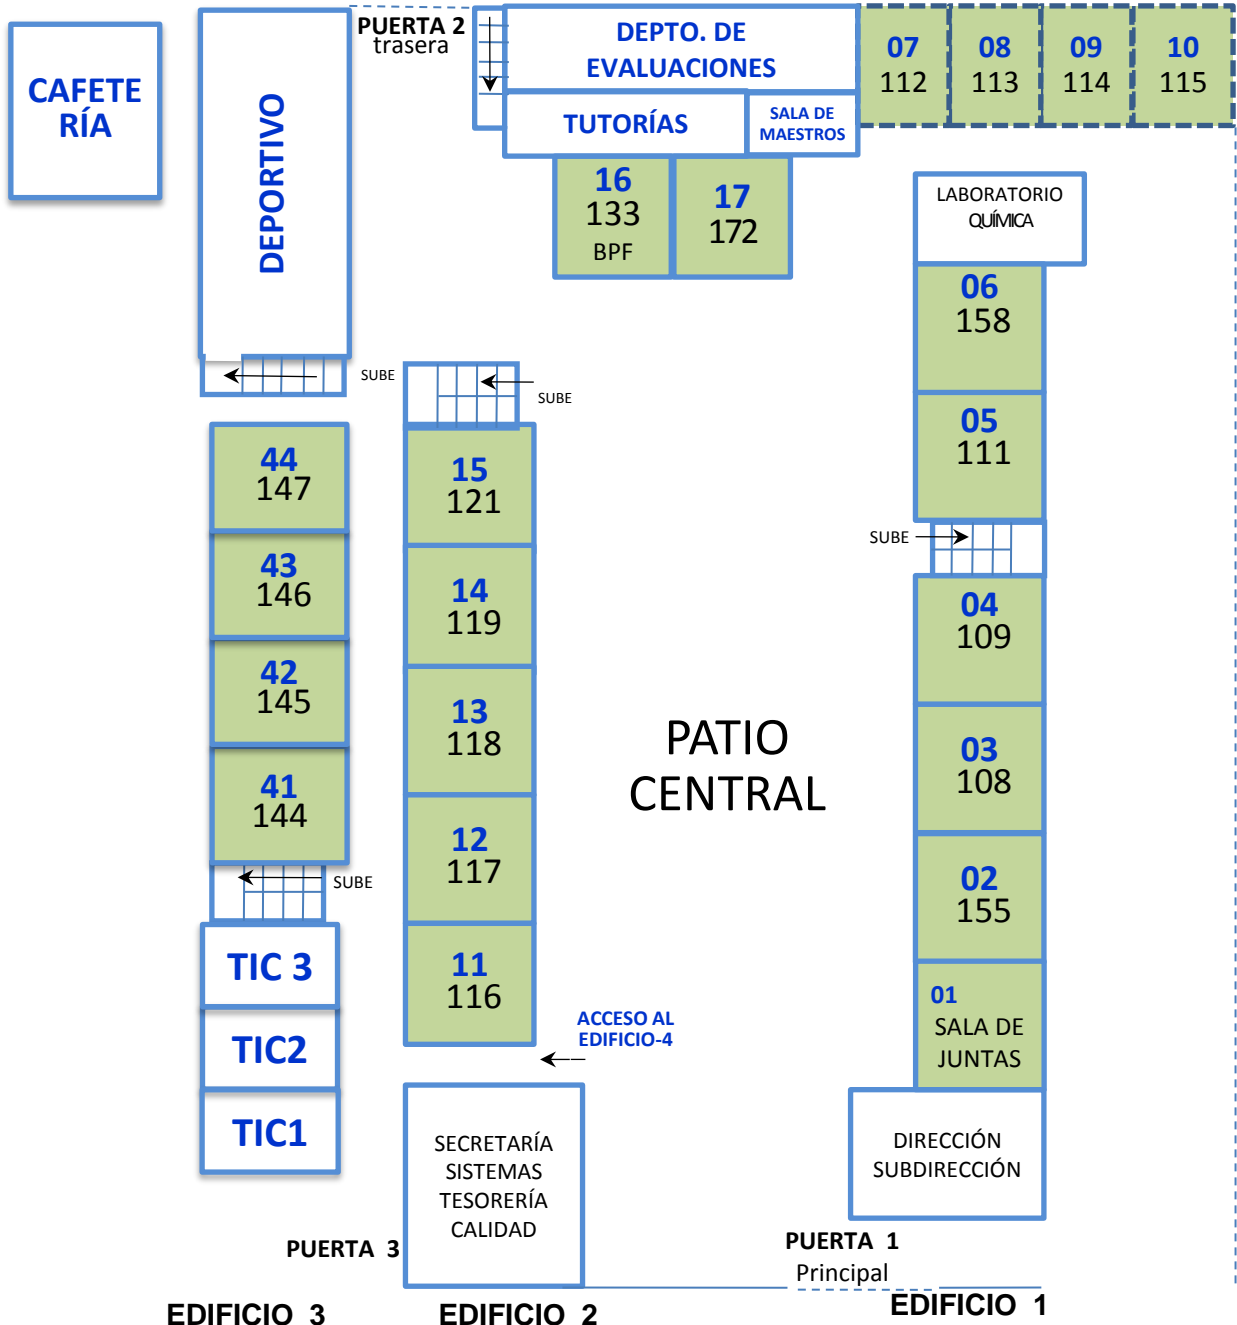

AGOSTO – DICIEMBRE'2018

TURNO VESPERTINO

PLANTA BAJA

Simbología

Calle Cd. Limón

Calle Cd. del Maíz