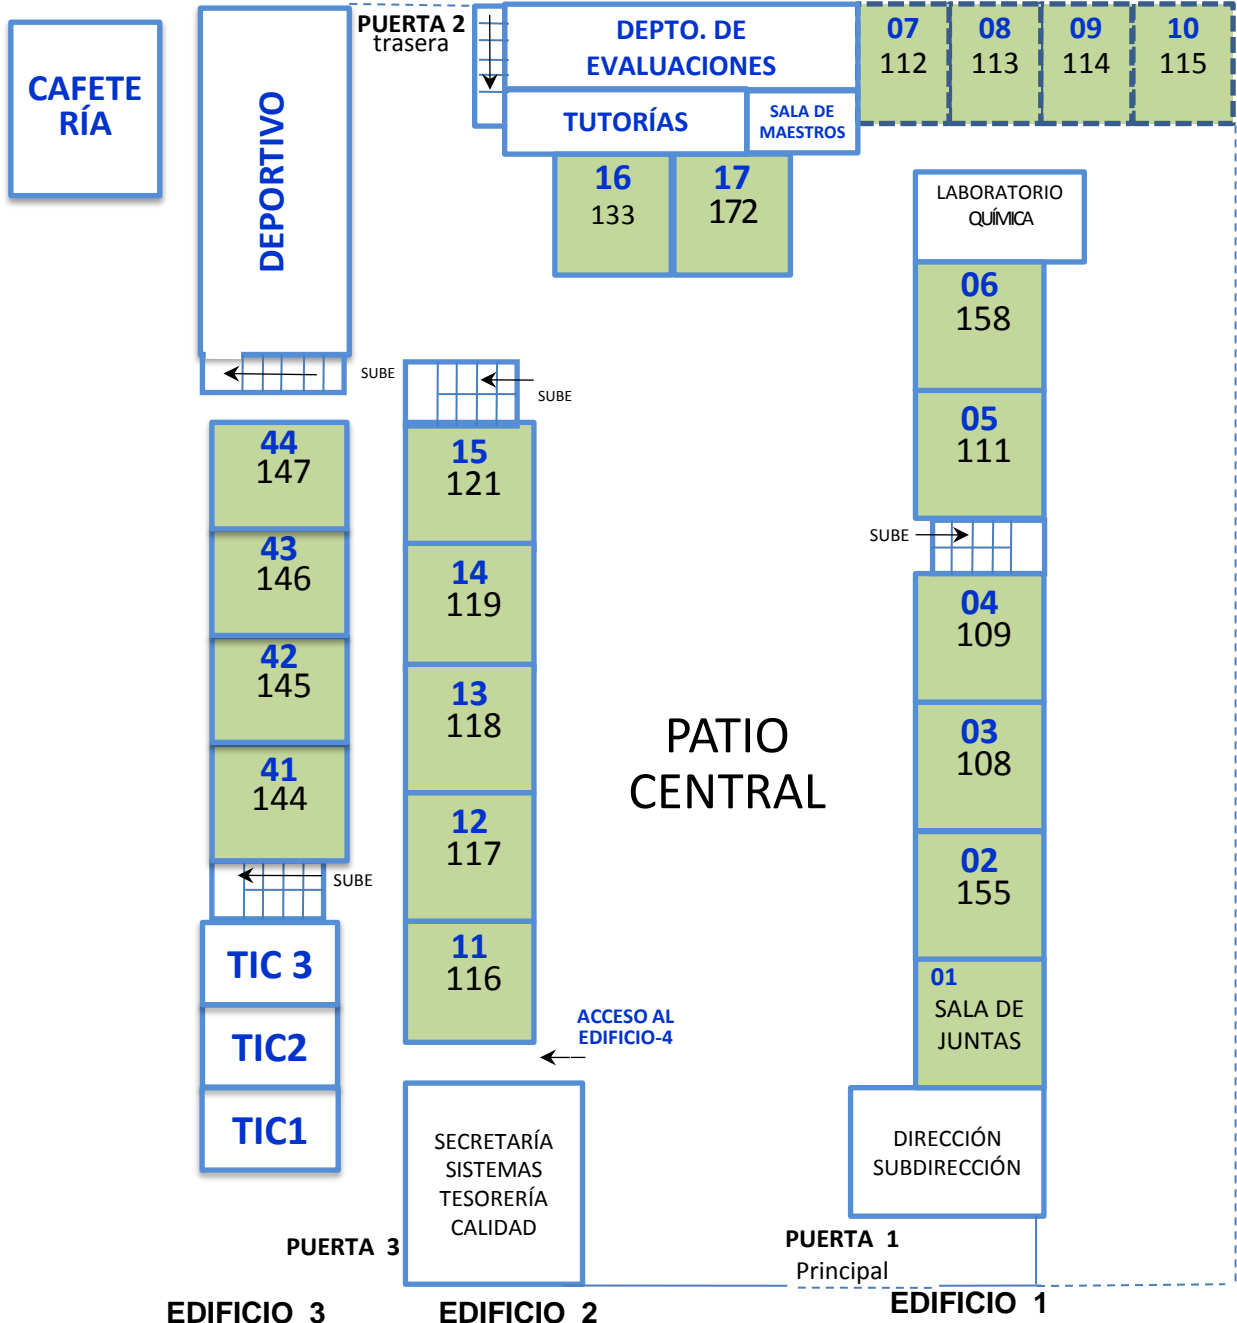

AGOSTO – DICIEMBRE '2018

TURNO VESPERTINO

PLANTA BAJA

CURSO PROPEDÉUTICO / INDUCCIÓN

Simbología

Aula → 02
Grupo → 208
Cupo → 60

Calle Cd. Limón

Calle Cd. del Maíz

ÚLTIMA ACTUALIZACIÓN
18 DE JULIO 2018

VERSIÓN
CUPO