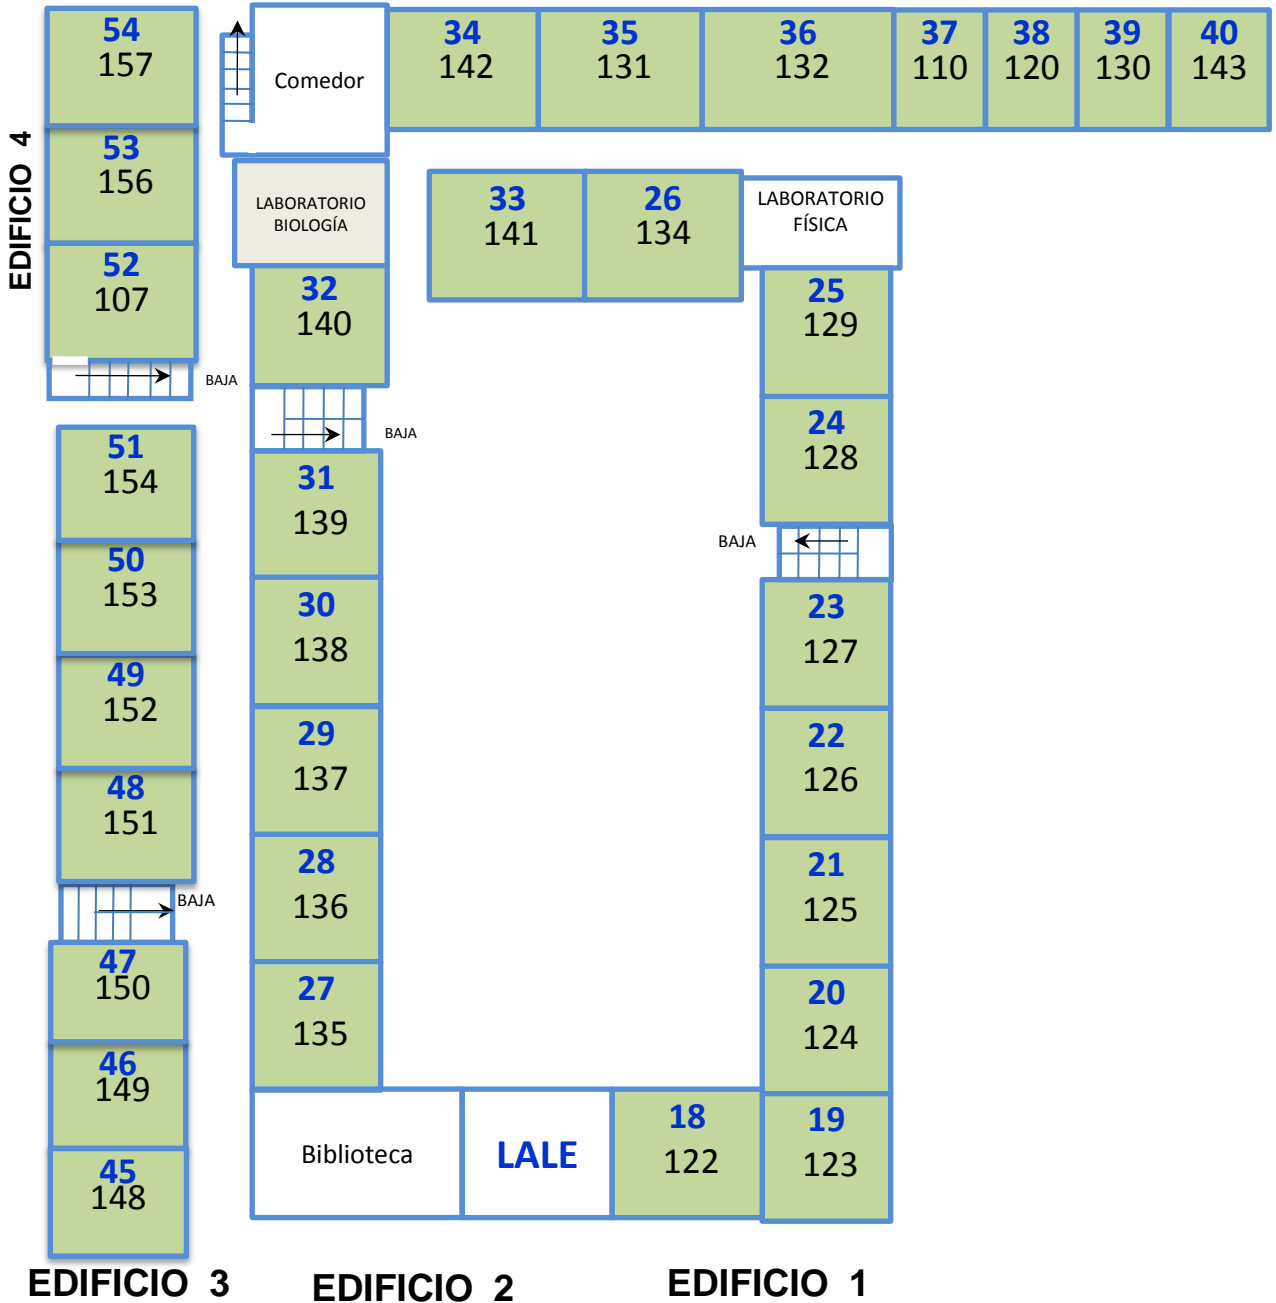

AGOSTO – DICIEMBRE '2018

TURNO VESPERTINO

PLANTA ALTA

CURSO PROPEDÉUTICO / INDUCCIÓN

Simbología

Aula → 18
Grupo → 213
Cupo → 44

ÚLTIMA ACTUALIZACIÓN
18 DE JULIO 2018

VERSIÓN
CUPO