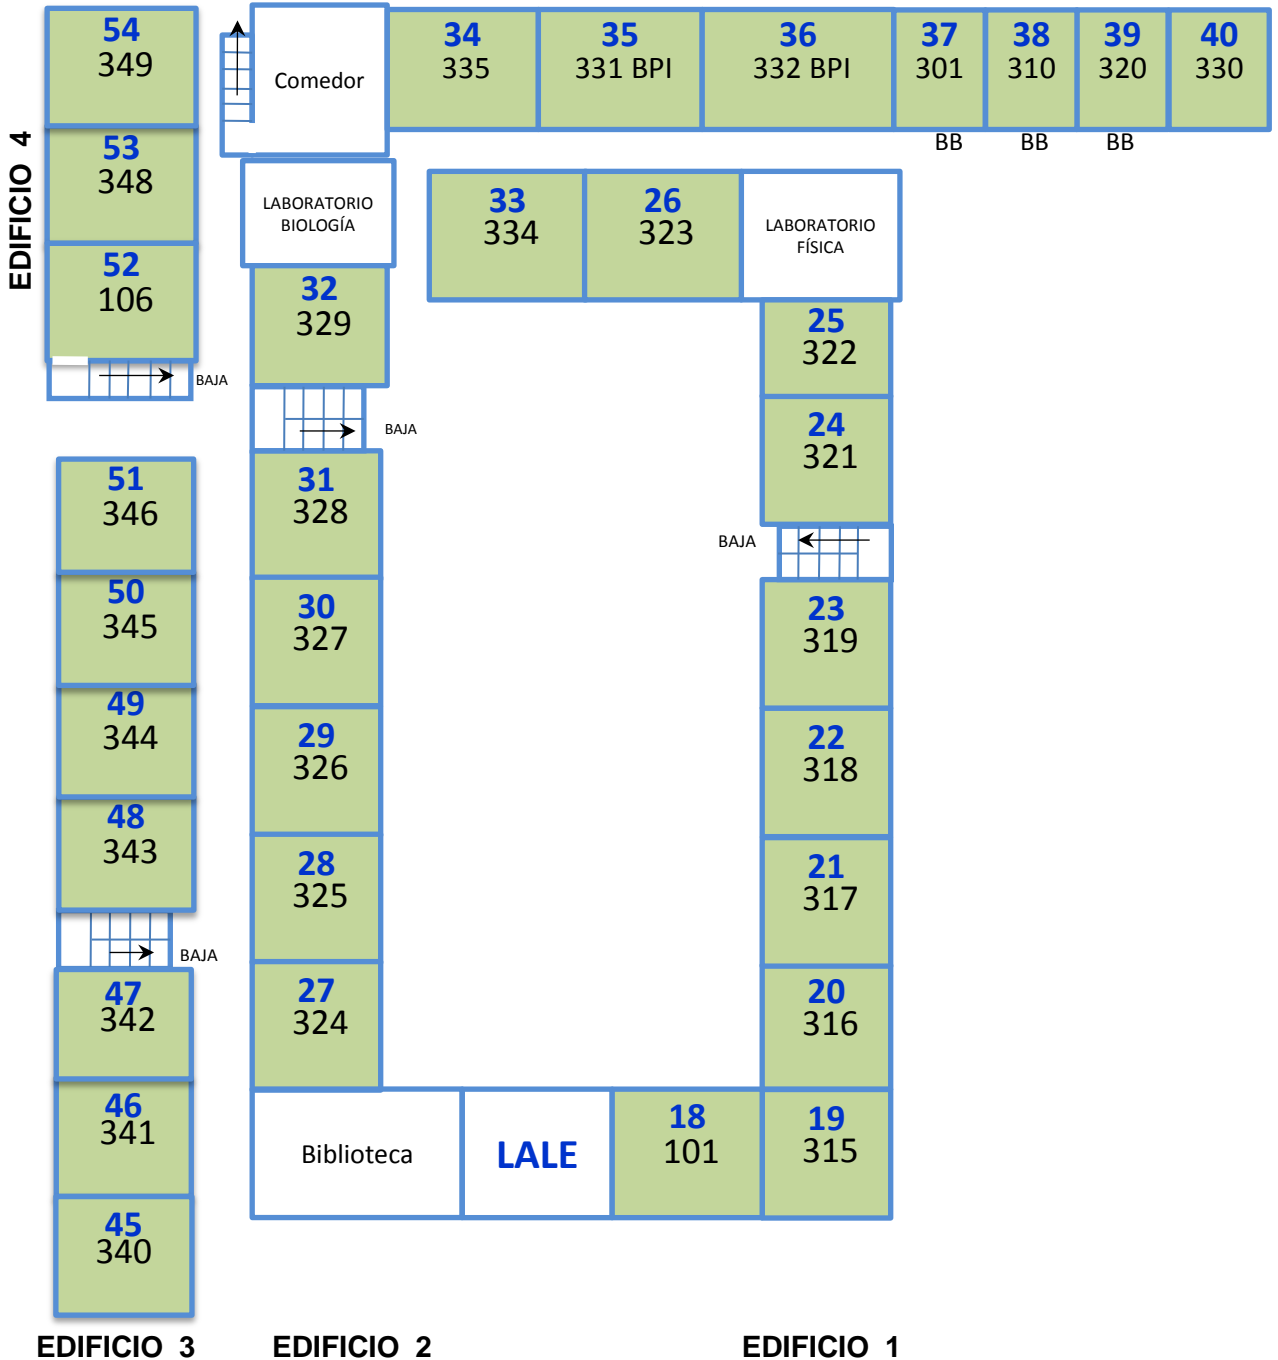

AGOSTO – DICIEMBRE '2018

TURNO MATUTINO

PLANTA ALTA

CURSO PROPEDÉUTICO / INDUCCIÓN

Simbología

Aula → **18**
Grupo → **316**
Cupo → **44**

ULTIMA ACTUALIZACIÓN
18 DE JULIO 2018

VERSIÓN
CUPO