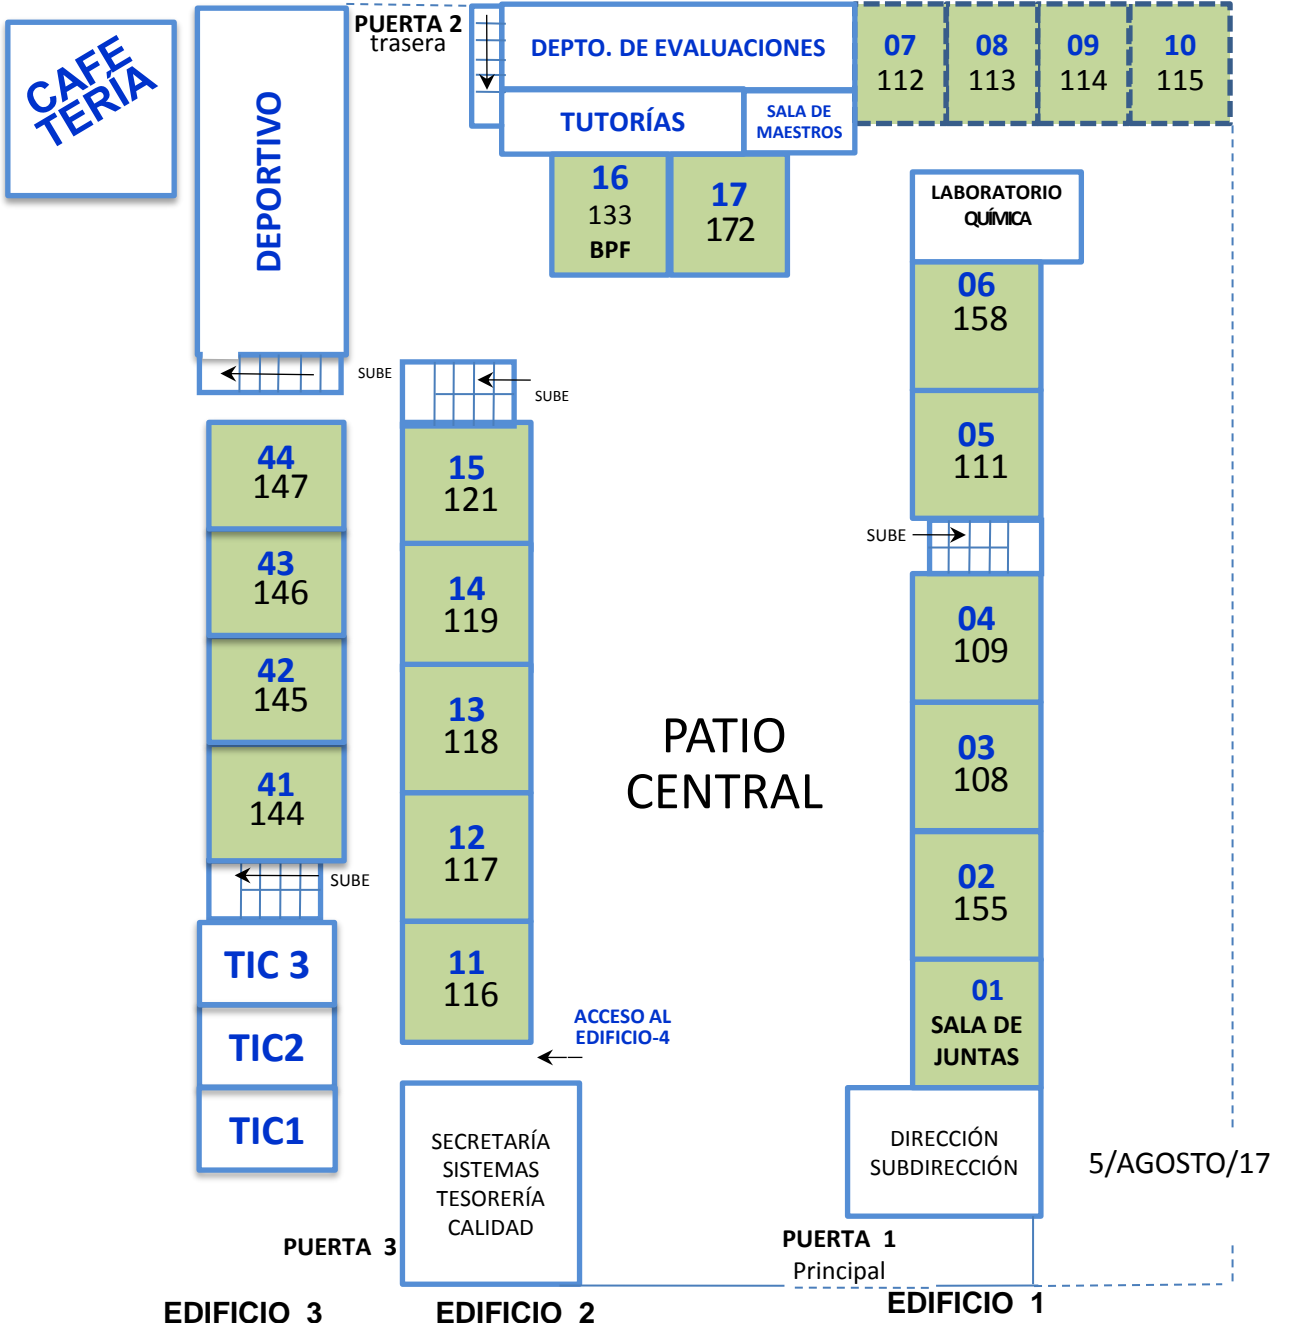

AGOSTO – DICIEMBRE '2017

TURNO VESPERTINO

PLANTA BAJA

Simbología

Aula → 02
Grupo → 208

Calle Cd. Limón

Calle Cd. del Maíz

5/AGOSTO/17