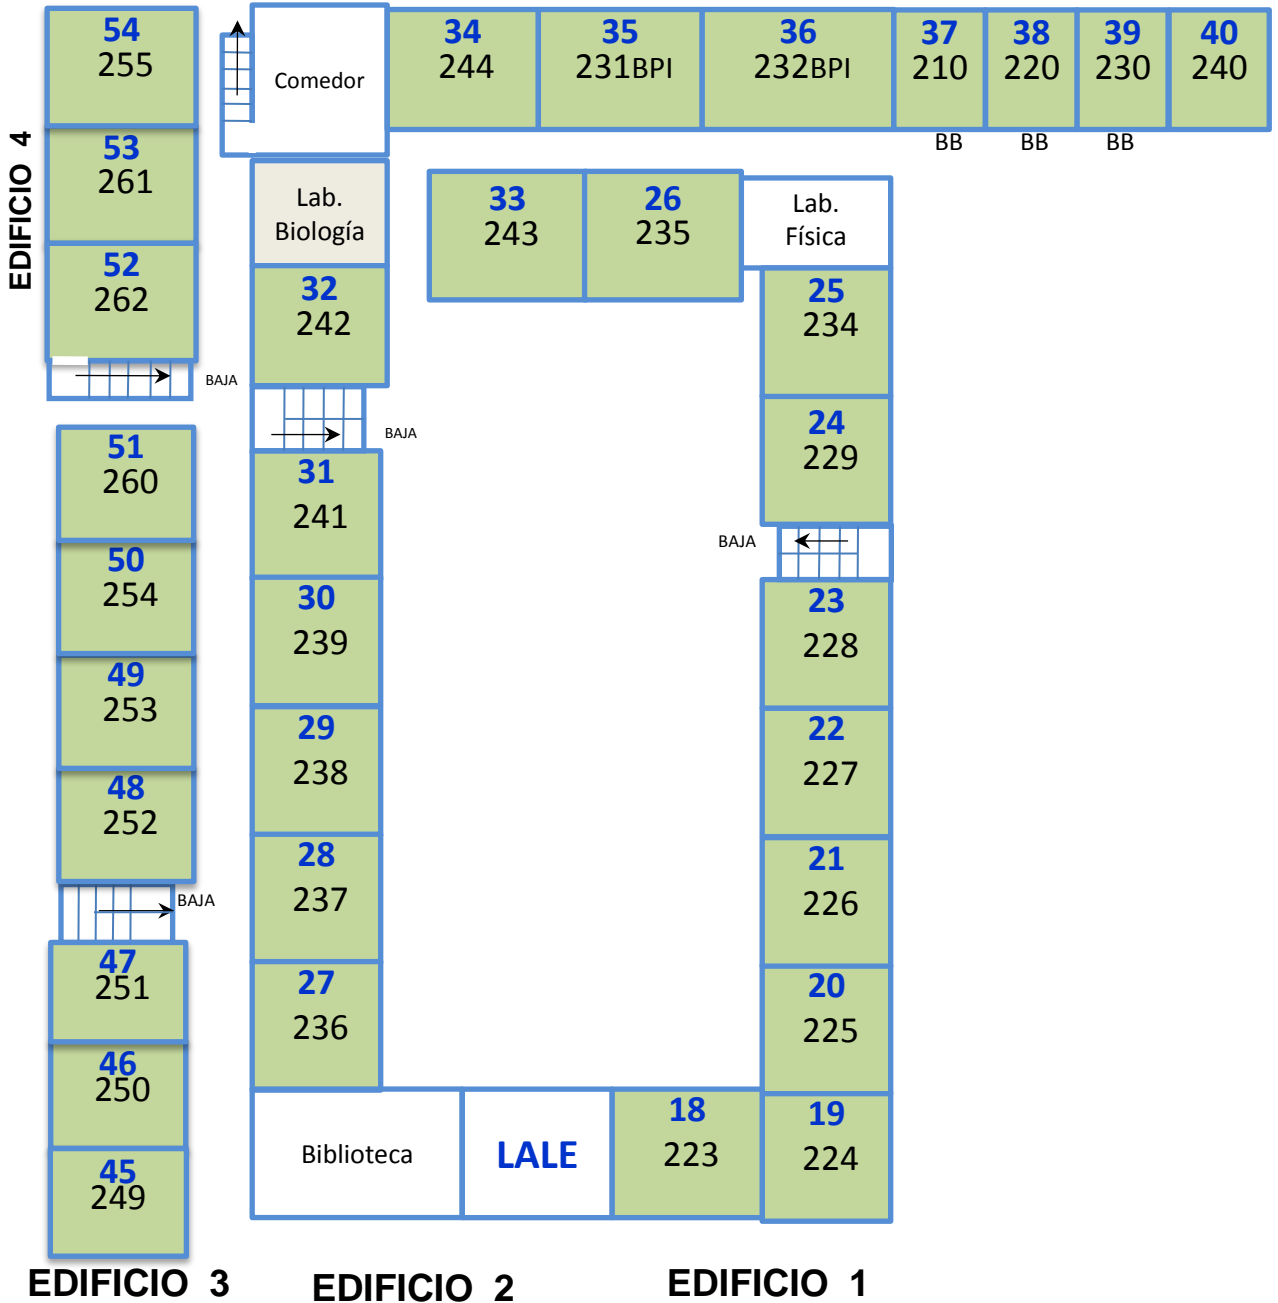

ENERO – JUNIO '2017

TURNO VESPERTINO

PLANTA ALTA

Simbología

Aula	→	18
Grupo	→	213
Cupo	→	40

ULTIMA ACTUALIZACIÓN
14 DE ENERO 2017

VERSIÓN
SIN CUPO